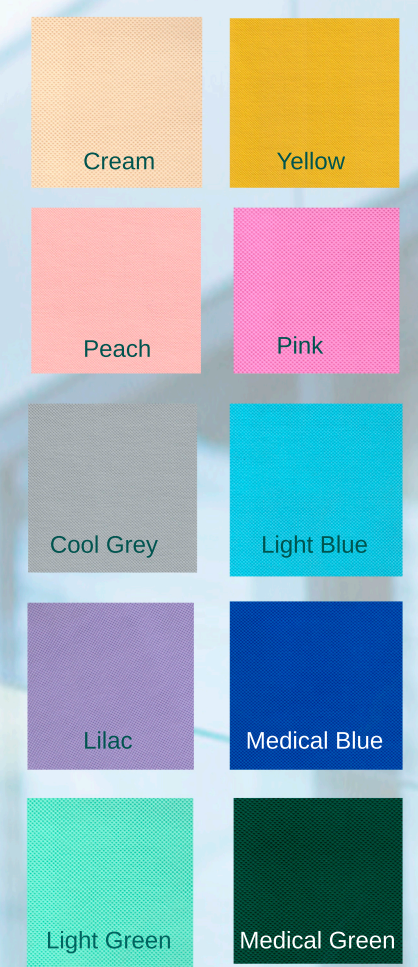

Фотография кристаллов Silpure, нанесенных на поверхность текстильного волокна.

- Полипропилен
- Антибактериальная пропитка
- Огнезащитная пропитка
- Стандартная высота 2,0 м, без сетки
- 10 цветов
- Крепление — кольцо / универсальный крючок
- Российский производитель

Варианты исполнения (цифры означают ширину шторы в сантиметрах):

- Linesta JASMINE 750
- Linesta JASMINE 450
- Linesta JASMINE 250

Варианты цветовой гаммы >

Варианты цветовой гаммы

- Полиэстер
- Антибактериальная пропитка
- Огнезащитная пропитка
- Стандартная высота 2,8 м, сетка — 50-60 см
- 30 цветов
- Крепление — кольцо / универсальный крючок
- Российский производитель