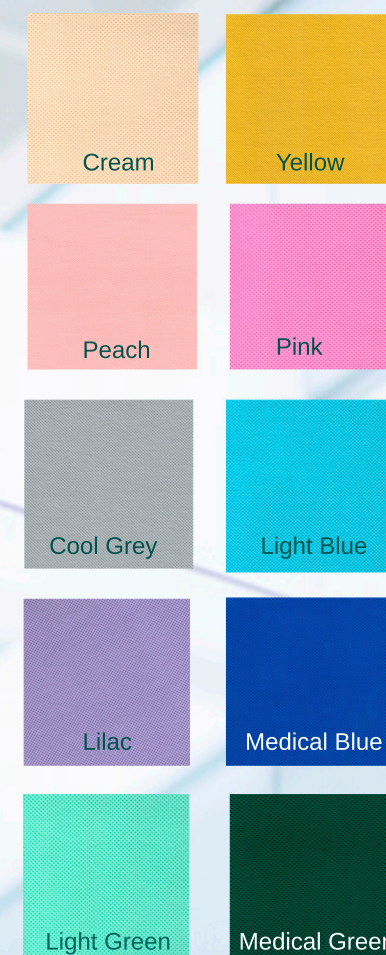

Linesta IRIS Шторы с сеткой для медицинских учреждений, полипропилен

iDEAmedical

- Полипропилен
- Антибактериальная пропитка
- Огнезащитная пропитка
- Стандартная высота 2,5 м, сетка — 50 см
- 10 цветов
- Крепление — кольцо
- Российский производитель

Варианты исполнения (цифры означают ширину шторы в сантиметрах):

- Linesta IRIS 750
- Linesta IRIS 450
- Linesta IRIS 250

Специальная сетка в верхней части штор позволяет свету беспрепятственно проникать в помещение

Варианты цветовой гаммы