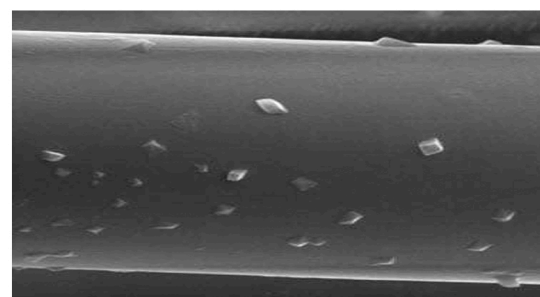

Антибактериальные шторы Linesta — это новинка, разработанная для медицинских учреждений. Благодаря ионам серебра, входящим в состав ткани, шторы широко применяются в отделения интенсивной терапии и операционных, кабинетах УЗИ, больничных палатах, процедурных кабинетах, зонирова пространство с целью обеспечения комфорта для пациента и снижения распространения инфекционных заболеваний.

Плотная ткань штор обеспечит еще и звукоизоляцию пространства. Шторы не мнутся, отличаются высокой прочностью, плотностью и износостойкостью. Адаптированы для частой влажной обработки. Не поддерживают горение. Главным отличием от медицинских ширм является то, что зонирование шторами несёт не только практическую, но и эстетическую функцию. Шторы удобнее и практичнее и в сложенном виде занимают меньше места. Медицинские шторы не статичны, легко перемещаются по карнизу и гармонично вписываются в интерьер, не перегружая пространство. Легко чистятся и сохраняют свою антисептическую функцию после десятка стирок.

Фотография кристаллов Silpure, нанесенных на поверхность текстильного волокна.